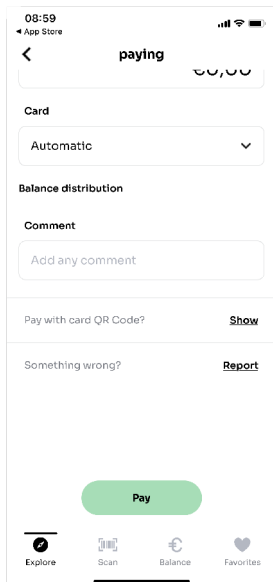

Probleme beim Bezahlen - kein Problem!

Klick "Report"

Aktiviere
"Rückerstattung"

Daten hinzufügen

● Betrag

● Deine Karte auswählen

● Foto der Rechnung/Bon

● Deine IBAN

● Senden und wir kümmern
uns um alles

Wenn du sonst Hilfe brauchst melde dich gerne unter: service@regionalhero.com

Und wir freuen uns über jede "positive" Bewertung von dir in deinem App-Store...)