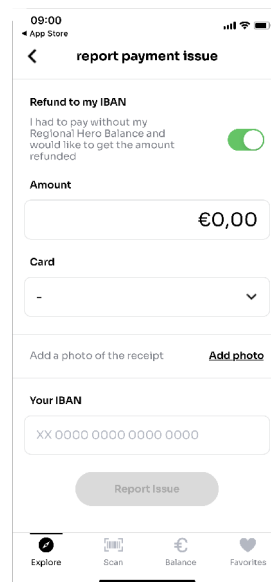

Probleme beim Bezahlen - kein Problem!

Klick "Report"

Aktiviere
"Rückerstattung"

Daten hinzufügen

● Betrag

● Deine Karte auswählen

● Foto der Rechnung/Bon

● Deine IBAN

● Senden und wir kümmern
uns um alles

Wenn du sonst Hilfe brauchst melde dich gerne unter: service@regionalhero.com

Und wir freuen uns über jede "positive" Bewertung von dir in deinem App-Store...)