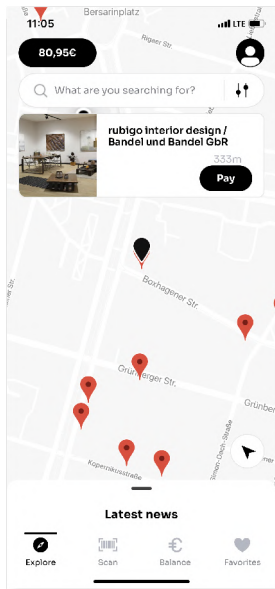

Die neue "Regional Hero - Entdecker App"

Anmelden - Simple and easy!

Klick "Telefonnummer hinzufügen"

Telefonnummer hinzufügen und weiter

In der SMS ist dein 6-stelliger Code

Code eintippen und los gehts!

Deine Karte hinzufügen - Unter Balance

Klick "Karte hinzufügen"

Karte aufladen

Karte an Freunde oder Familie senden

Karte hinzufügen

Spenden an NGO

Karte hinzufügen

- 12-stellige Kartennummer eintippen
- 3-stelligen Pin eingeben*
- Hinzufügen, fertig!

Die neue "Regional Hero - Entdecker App"

Bezahlen - digital und kontaklos

Lieblingsort
auswählen

"Bezahlen" drücken

Bezahlmaske
ausfüllen

● Suche

● Auswählen mit
anklicken

● Lieblingsort Anzeige