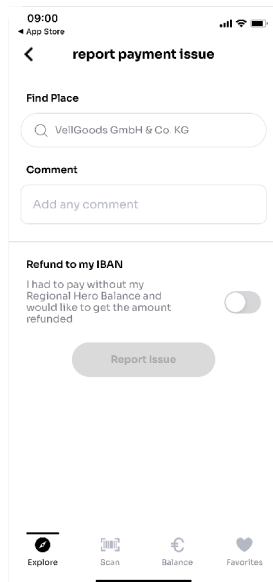

Die neue "Regional Hero - Entdecker App"

Bezahlen - digital und kontaklos

Lieblingsort
auswählen

"Bezahlen" drücken

Bezahlmaske
ausfüllen

● Suche

● Auswählen mit
anklicken

● Lieblingsort Anzeige

● Summe eingeben

● Kartenauswahl

● Kommentar eingeben,
z.Bsp. Bonnummer

● "Bezahlen" drücken

Unter "Balance": wähle deine Karte und du
findest dort all deine Transaktionen

Probleme beim Bezahlen - kein Problem!

Klick "Report"

Aktiviere
"Rückerstattung"

Daten hinzufügen

● Betrag

● Deine Karte auswählen

● Foto der Rechnung/Bon

● Deine IBAN

● Senden und wir kümmern
uns um alles