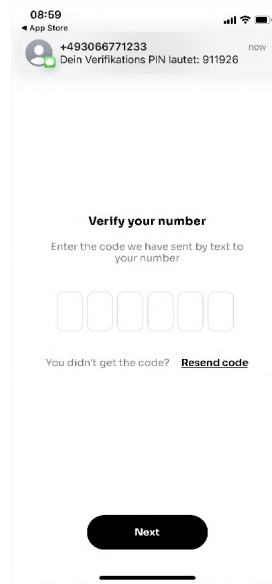

Die neue "Regional Hero - Entdecker App"

Anmelden - Simple and easy!

Klick "Telefonnummer hinzufügen"

Telefonnummer hinzufügen und weiter

In der SMS ist dein 6-stelliger Code

Code eintippen und los gehts!

Deine Karte hinzufügen - Unter Balance

Klick "Karte hinzufügen"

Karte aufladen

Karte an Freunde oder Familie senden

Karte hinzufügen

Spenden an NGO

Karte hinzufügen

- 12-stellige Kartennummer eintippen
- 3-stelligen Pin eingeben*
- Hinzufügen, fertig!

Die neue "Regional Hero - Entdecker App"

Bezahlen - digital und kontaklos

Lieblingsort
auswählen

"Bezahlen" drücken

Bezahlmaske
ausfüllen

● Suche

● Auswählen mit
anklicken

● Lieblingsort Anzeige