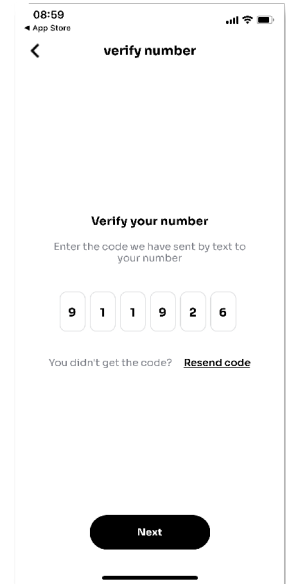

Die neue "Regional Hero - Entdecker App"

Anmelden - Simple and easy!

Klick "Telefonnummer hinzufügen"

Telefonnummer hinzufügen und weiter

In der SMS ist dein 6-stelliger Code

Code eintippen und los gehts!

Deine Karte hinzufügen - Unter Balance

Klick "Karte hinzufügen"

Karte aufladen

Karte an Freunde oder Familie senden

Karte hinzufügen

Spenden an NGO

Karte hinzufügen

- 12-stellige Kartennummer eintippen
- 3-stelligen Pin eingeben*
- Hinzufügen, fertig!

Die neue "Regional Hero - Entdecker App"

Bezahlen - digital und kontaklos

Lieblingsort
auswählen

"Bezahlen" drücken

Bezahlmaske
ausfüllen

● Suche

● Auswählen mit
anklicken

● Lieblingsort Anzeige