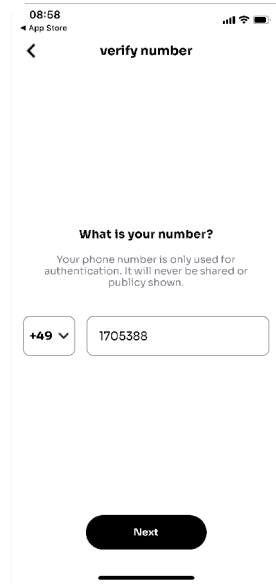

Die neue "Regional Hero - Entdecker App"

Anmelden - Simple and easy!

Klick "Telefonnummer hinzufügen"

Telefonnummer hinzufügen und weiter

In der SMS ist dein 6-stelliger Code

Code eintippen und los gehts!

Deine Karte hinzufügen - Unter Balance

Klick "Karte hinzufügen"

Karte aufladen

Karte an Freunde oder Familie senden

Karte hinzufügen

Spenden an NGO

Karte hinzufügen

- 12-stellige Kartennummer eintippen
- 3-stelligen Pin eingeben*
- Hinzufügen, fertig!