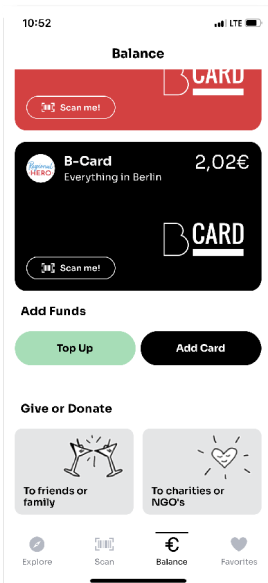

Die neue "Regional Hero - Entdecker App"

Anmelden - Simple and easy!

Klick "Telefonnummer hinzufügen"

Telefonnummer hinzufügen und weiter

In der SMS ist dein 6-stelliger Code

Code eintippen und los gehts!

Deine Karte hinzufügen - Unter Balance

Klick "Karte hinzufügen"

Karte aufladen

Karte an Freunde oder Familie senden

Karte hinzufügen

Spenden an NGO

Karte hinzufügen

- 12-stellige Kartennummer eintippen
- 3-stelligen Pin eingeben*
- Hinzufügen, fertig!

Die neue "Regional Hero - Entdecker App"

Bezahlen - digital und kontaklos

Lieblingsort
auswählen

"Bezahlen" drücken

Bezahlmaske
ausfüllen

● Suche

● Auswählen mit
anklicken

● Lieblingsort Anzeige