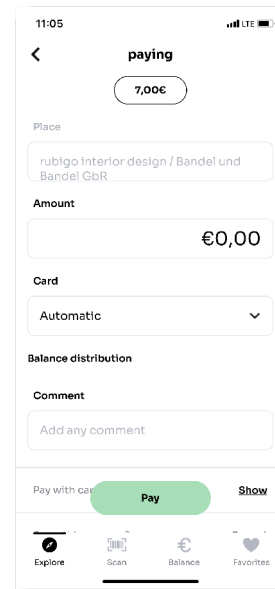

Die neue "Regional Hero - Entdecker App"

Anmelden - Simple and easy!

Klick "Telefonnummer hinzufügen"

Telefonnummer hinzufügen und weiter

In der SMS ist dein 6-stelliger Code

Code eintippen und los gehts!

Deine Karte hinzufügen - Unter Balance

Klick "Karte hinzufügen"

Karte aufladen

Karte an Freunde oder Familie senden

Karte hinzufügen

Spenden an NGO

Karte hinzufügen

- 12-stellige Kartennummer eintippen
- 3-stelligen Pin eingeben*
- Hinzufügen, fertig!

Die neue "Regional Hero - Entdecker App"

Bezahlen - digital und kontaklos

Lieblingsort
auswählen

"Bezahlen" drücken

Bezahlmaske
ausfüllen

● Suche

● Auswählen mit
anklicken

● Lieblingsort Anzeige

● Summe eingeben

● Kartenauswahl

● Kommentar eingeben,
z.Bsp. Bonnummer

● "Bezahlen" drücken

Unter "Balance": wähle deine Karte und du
findest dort all deine Transaktionen

Probleme beim Bezahlen - kein Problem!