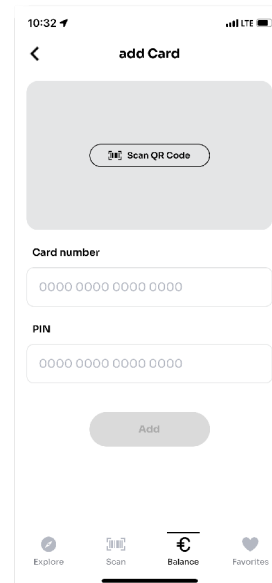

Die neue "Regional Hero - Entdecker App"

Anmelden - Simple and easy!

Klick "Telefonnummer hinzufügen"

Telefonnummer hinzufügen und weiter

In der SMS ist dein 6-stelliger Code

Code eintippen und los gehts!

Deine Karte hinzufügen - Unter Balance

Klick "Karte hinzufügen"

Karte aufladen

Karte an Freunde oder Familie senden

Karte hinzufügen

Spenden an NGO

Karte hinzufügen

- 12-stellige Kartennummer eintippen
- 3-stelligen Pin eingeben*
- Hinzufügen, fertig!

Die neue "Regional Hero - Entdecker App"

Bezahlen - digital und kontaklos

Lieblingsort
auswählen

"Bezahlen" drücken

Bezahlmaske
ausfüllen

● Suche

● Auswählen mit
anklicken

● Lieblingsort Anzeige