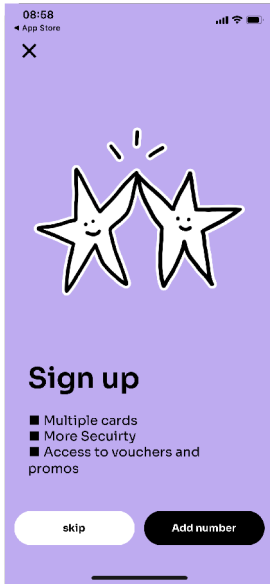

Die neue "Regional Hero - Entdecker App"

Anmelden - Simple and easy!

Klick "Telefonnummer hinzufügen"

Telefonnummer hinzufügen und weiter

In der SMS ist dein 6-stelliger Code

Code eintippen und los gehts!

Deine Karte hinzufügen - Unter Balance

Klick "Karte hinzufügen"

Karte aufladen

Karte an Freunde oder Familie senden

Karte hinzufügen

Spenden an NGO

Karte hinzufügen

- 12-stellige Kartennummer eintippen
- 3-stelligen Pin eingeben*
- Hinzufügen, fertig!

Die neue "Regional Hero - Entdecker App"

Bezahlen - digital und kontaklos

Lieblingsort
auswählen

"Bezahlen" drücken

Bezahlmaske
ausfüllen

● Suche

● Auswählen mit
anklicken

● Lieblingsort Anzeige