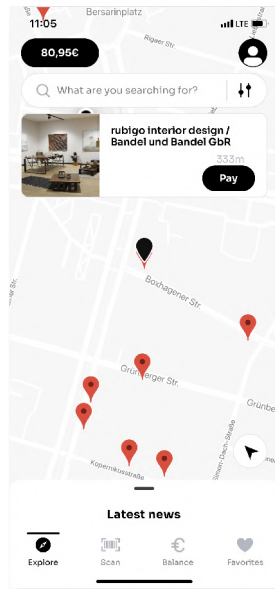

Die neue "Regional Hero - Entdecker App"

Anmelden - Simple and easy!

Klick "Telefonnummer hinzufügen"

Telefonnummer hinzufügen und weiter

In der SMS ist dein 6-stelliger Code

Code eintippen und los gehts!

Deine Karte hinzufügen - Unter Balance

Klick "Karte hinzufügen"

Karte aufladen

Karte an Freunde oder Familie senden

Karte hinzufügen

Spenden an NGO

Karte hinzufügen

- 12-stellige Kartennummer eintippen
- 3-stelligen Pin eingeben*
- Hinzufügen, fertig!

Die neue "Regional Hero - Entdecker App"

Bezahlen - digital und kontaklos

Lieblingsort
auswählen

"Bezahlen" drücken

Bezahlmaske
ausfüllen

● Suche

● Auswählen mit
anklicken

● Lieblingsort Anzeige